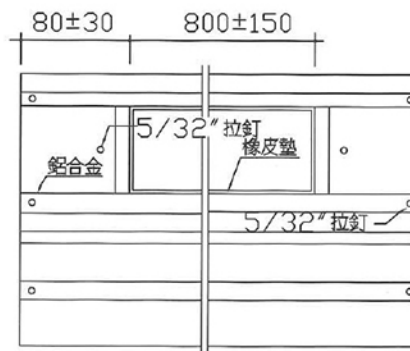

舊結構

新結構

HEAVY-TYPE MOTOR-DRIVEN ROLL DOOR

單位:mm

支板詳圖

底座材質:不鏽鋼

門片斷面圖

(特殊規格可委本公司設計)

門型	LG-L01(玻璃鋁合金捲門)	
門寬(W)	W 4000 以內	W 4000 6000
淨高(H)	2850以內	2850以內
門箱(B×D)	450×630	500×660
	4000以內	3200以內

註:有天花板者不加門箱及機械箱

門箱規格表

材質:不鏽鋼

材質:不鏽鋼

門軌斷面圖

力吉捲門工程

LI-JI ROLLING DOORS