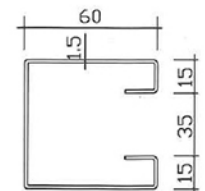

舊結構

新結構

HEAVY-TYPE MOTOR-DRIVEN ROLL DOOR

單位:mm

支板詳圖

底座材質:不鏽鋼

門片斷面圖

(特殊規格可委本公司設計)

門型	LG-L01(玻璃鋁合金捲門)	
門寬(W)	W 4000 以內	W 4000 6000
淨高(H)	2850以內	2850以內
門箱(B×D)	450×630	500×660
	4000以內	3200以內

註:有天花板者不加門箱及機械箱

門箱規格表

材質:不鏽鋼

材質:不鏽鋼

門軌斷面圖

力吉捲門工程

LI-JI ROLLING DOORS