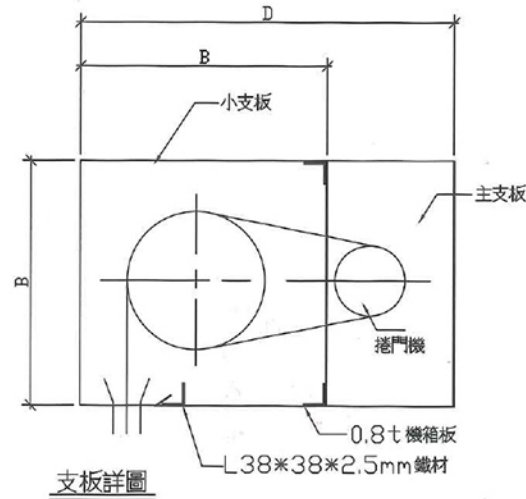

舊結構

新結構

HEAVY-TYPE MOTOR-DRIVEN ROLL DOOR

單位:mm

支板詳圖

底座材質:不鏽鋼

門片斷面圖

(特殊規格可委本公司設計)

門型	LG-L01(玻璃鋁合金捲門)	
門寬(W)	W 4000 以內	W 4000 6000
淨高(H)	2850以內	2850以內
門箱(B×D)	450×630	500×660
	4000以內	3200以內

註:有天花板者不加門箱及機械箱

門箱規格表

材質:不鏽鋼

材質:不鏽鋼

門軌斷面圖

力吉捲門工程

LI-JI ROLLING DOORS