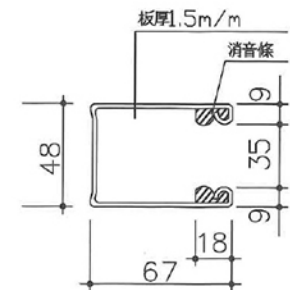

舊結構

新結構

HEAVY-TYPE MOTOR-DRIVEN ROLL DOOR

單位:mm

支板詳圖

底座材質:不鏽鋼

門片斷面圖

(特殊規格可委本公司設計)

門型	LG-L01(玻璃鋁合金捲門)	
門寬(W)	W 4000 以內	W 4000 6000
淨高(H)	2850以內	2850以內
門箱(B×D)	450×630	500×660
	4000以內	3200以內

註:有天花板者不加門箱及機械箱

門箱規格表

材質:不鏽鋼

材質:不鏽鋼

門軌斷面圖

力吉捲門工程

LI-JI ROLLING DOORS