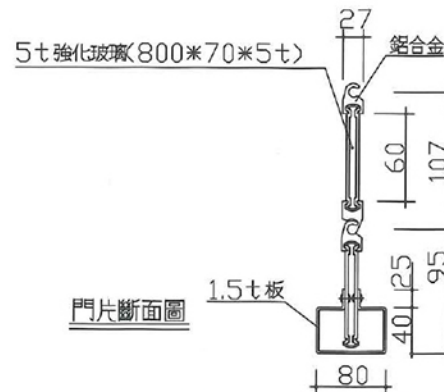

舊結構

新結構

HEAVY-TYPE MOTOR-DRIVEN ROLL DOOR

單位:mm

支板詳圖

底座材質:不鏽鋼

門片斷面圖

(特殊規格可委本公司設計)

門型	LG-L01(玻璃鋁合金捲門)	
門寬(W)	W 4000 以內	W 4000 6000
淨高(H)	2850以內	2850以內
門箱(B×D)	450×630	500×660
	4000以內	3200以內

註:有天花板者不加門箱及機械箱

門箱規格表

材質:不鏽鋼

材質:不鏽鋼

門軌斷面圖

力吉捲門工程

LI-JI ROLLING DOORS