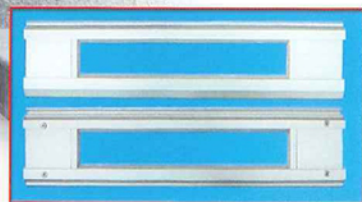

力吉捲門工程
LI-JI ROLLING DOORS

重型玻璃電動捲門 規格介紹

重型玻璃電動捲門

美觀·堅固·耐用
透光·靜音·抗風

備有反射玻璃，密合性特佳
有防風、防雨、隔音之效果

重型捲門組件

高雅·自然·亮麗

為高品質、高性能之產品，
經濟、方便又省電，完全開啟不佔空間

舊結構

新結構

HEAVY-TYPE MOTOR-DRIVEN ROLL DOOR

單位:mm

支板詳圖

底座材質:不鏽鋼

門片斷面圖

(特殊規格可委本公司設計)

門型	LG-L01(玻璃鋁合金捲門)	
門寬(W)	W 4000 以內	W 4000 6000
淨高(H)	2850以內	2850以內
門箱(B×D)	450×630	500×660
	4000以內	3200以內

註:有天花板者不加門箱及機械箱

門箱規格表

材質:不鏽鋼

材質:不鏽鋼

門軌斷面圖

力吉捲門工程

LI-JI ROLLING DOORS